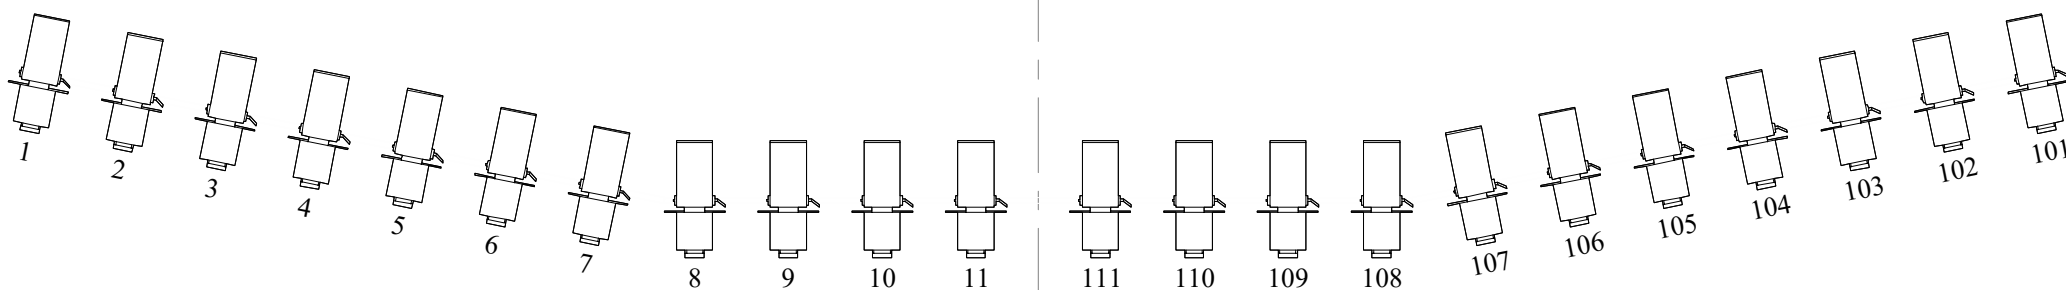

151

Onder - MANTEAUX - Boven

147

148

32A

ZAALBRUG LINKS

Zaallicht 171 t/m 179
Doeklicht 471 t/m 474
LED RGBW 180 t/m 191

ZAALBRUG RECHTS