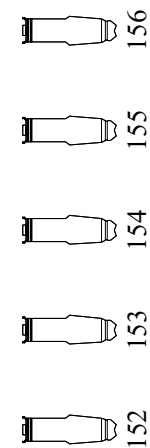

DIMMER
81 t/m 96

63A

Boven - MANTEAUX - Onder

47

48

32A

PORTAALBRUG

ZIJBRUG LINKS

151

Onder - MANTEAUX - Boven

147

148

32A

ZAALBRUG LINKS

Zaallicht 171 t/m 179
Doeklicht 471 t/m 474
LED RGBW 180 t/m 191

ZAALBRUG RECHTS